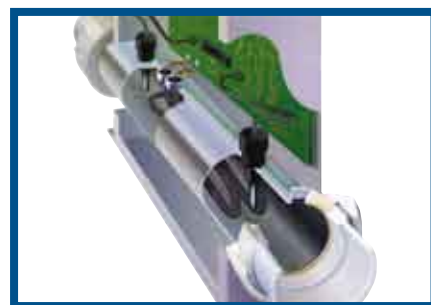

CONTRÔLE SUPÉRIEUR AVEC BALBAO WATERGROUP

La commande du spa, basée sur l'emploi d'une technologie avancée ultramoderne, assure le confort de l'utilisateur et peut être considérée comme extrêmement sûre et fiable. **Le système Powerworks™ avec technologie M7** est un nouveau système matériel/logiciel remplaçant totalement les interrupteurs et les détecteurs de température mécaniques. Le système M7 comprend deux détecteurs identiques placés dans le