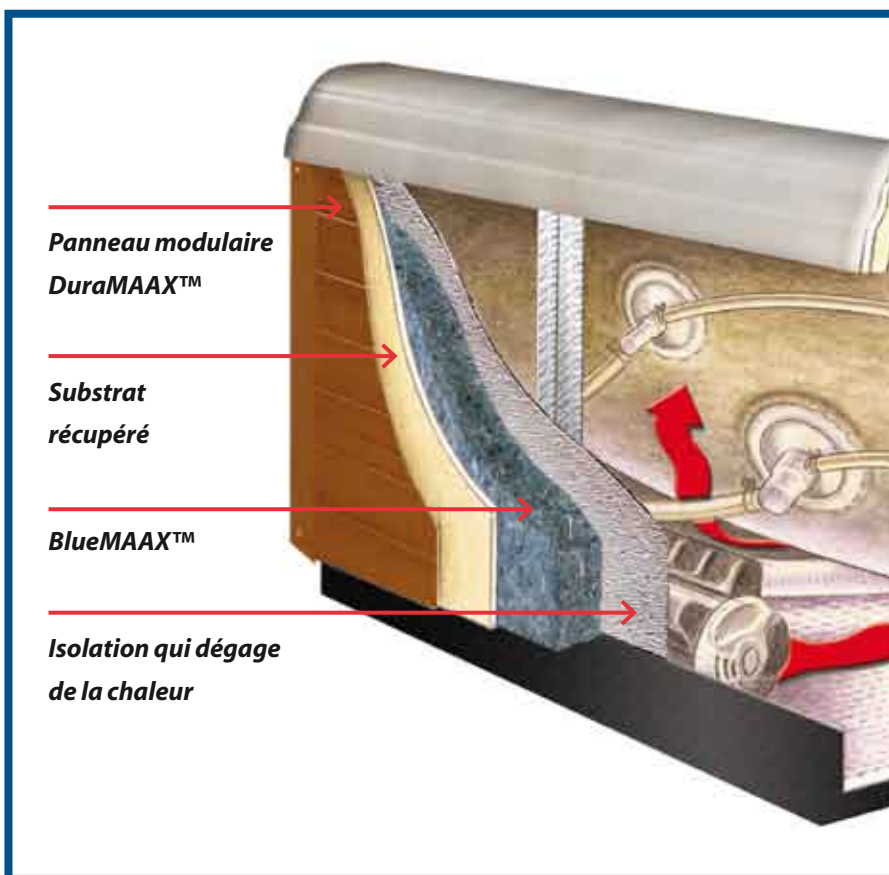

BLUEMAAX™

En exclusivité pour les spas MAAX®, le BlueMAAX™ a été intégré dans le système d'isolation, ce qui permet à ce dernier système de dépasser de 20% la convivialité environnementale exigée par la législation californienne. Le système d'isolation fait usage de l'isolation non polluante BlueMAAX™, isolation constituée de fibres recyclées. Cette isolation ne contient aucun produit chimique irritant et a été traitée avec une solution à base de minéraux pour prévenir toute formation de moisissure et toute dégradation imputable à des insectes. Elle a, par ailleurs, des propriétés ignifuges. Le nouveau système, conçu pour permettre l'économie d'énergie, facilite également la maintenance technique: il peut être démonté sur place, puis remonté conformément aux spécifications d'usine.